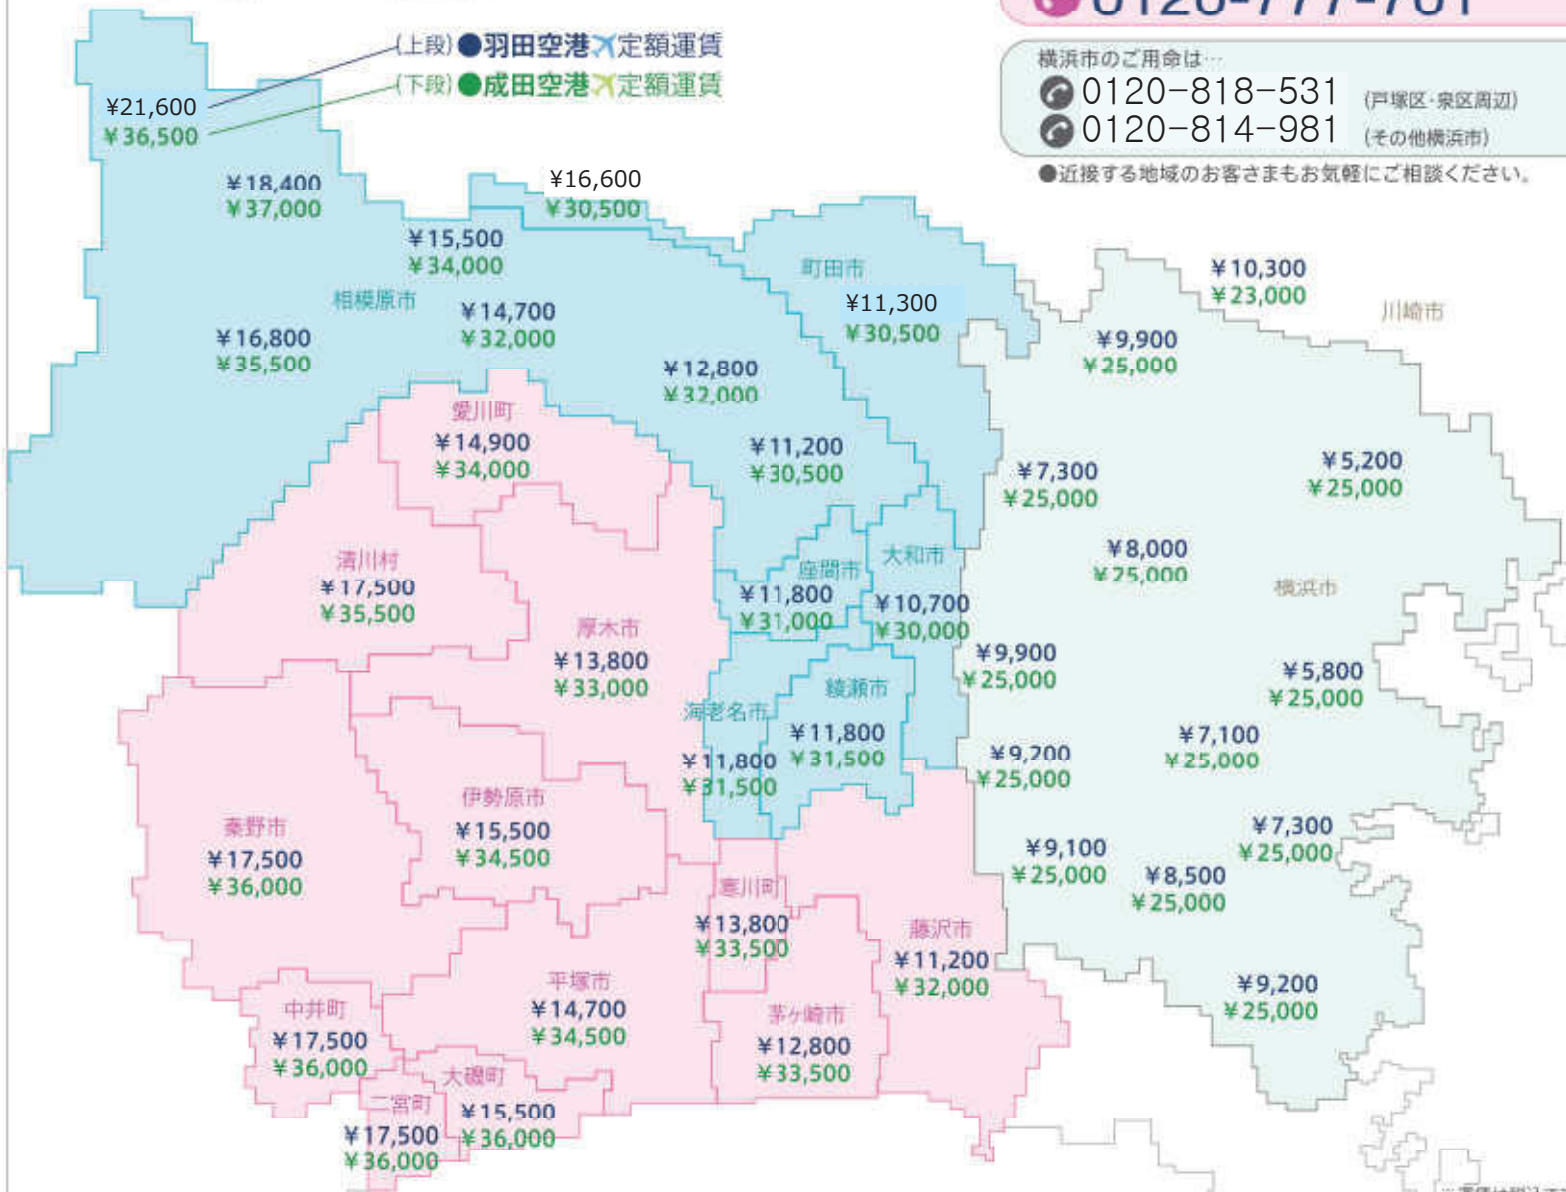

☎ 0120-888-810

神奈川県南部地域のご用命は…

☎ 0120-777-701

横浜市のご用命は…

☎ 0120-818-531 (戸塚区・泉区周辺)

☎ 0120-814-981 (その他横浜市)

●近接する地域のお客さまもお気軽にご相談ください。

ご出発(ご到着)のエリアと定額運賃